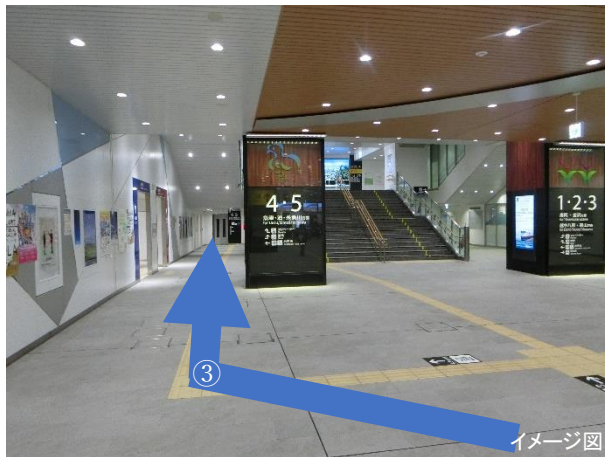

富山駅のご利用案内 ～到着からご乗車まで～

① 富山駅では北口を
あいの風とやま鉄道の窓口へお越しく
ださい。自転車の組立・整備等は図中の
黄色のエリアで行ってください。

※南口は通り抜け出来ません

※自転車は押して
通行してください

②窓口にて人数分の「あいの風サイクル
トレインきっぷ」をお買い求めくださ
い。

③ 9:00になりましたら、自転車を押
してホームまでお進みください。
ホームへはエレベーターをご利用く
ださい。

④ホームではエレベーター後方のスペ
ースでお待ちください。
列車は5番のりばに入線します。