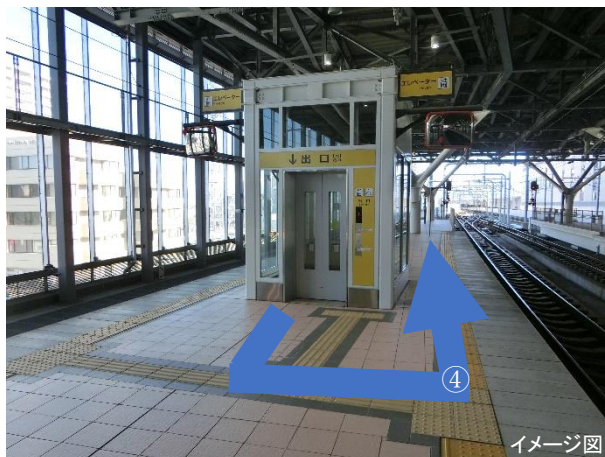

富山駅のご利用案内 ～到着からご乗車まで～

① 富山駅では北口を
あいの風とやま鉄道の窓口へお越しく
ださい。自転車の組立・整備等は図中の
黄色のエリアで行ってください。

※南口は通り抜け出来ません

※自転車は押して
通行してください

②窓口にて人数分の「あいの風サイクル
トレインきっぷ」をお買い求めくださ
い。

③ 9:00になりましたら、自転車を押
してホームまでお進みください。
ホームへはエレベーターをご利用く
ださい。

④ホームではエレベーター後方のスペ
ースでお待ちください。
列車は5番のりばに入線します。